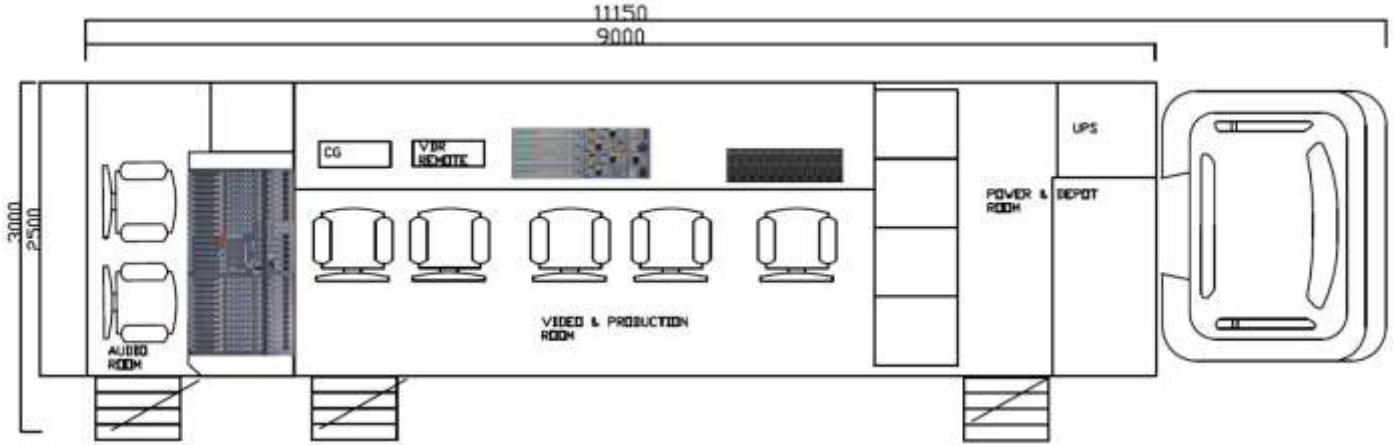

O B 1

Outside Broadcasting Van

RESİM MASASI

Adet

Sony MVS 6000 HD-SD Resim Masası
2,5 Me 32 Giriş 24 Çıkış 8 Key 2 Dve

1

KAMERA

Adet

Sony HXC 100 HD-SDI Kamera
Sony HXCU-100 Kamera Kontrol Ünitesi
Sony RCP-750 Kamera Kontrol Paneli
Sony HDVF-C 730W Tepeüstü Vizörü
Fujinon HAS18X7.6 Objektif
Tripot
Triax Kablo

12
12
12
12
12
12
1800mt.

RESİM YÖNLENDİRME

Adet

Leitch Panecea 32x32 HD-SDI Yönlendirici
Harris RCP 32x32 Yönlendirme paneli
Harris RCP 32x1 Yönlendirme paneli

1
2
2

INTERCOM

Adet

Telex Zeus Haberleşme Sistemi
Telex Kablosuz Haberleşme Ünitesi