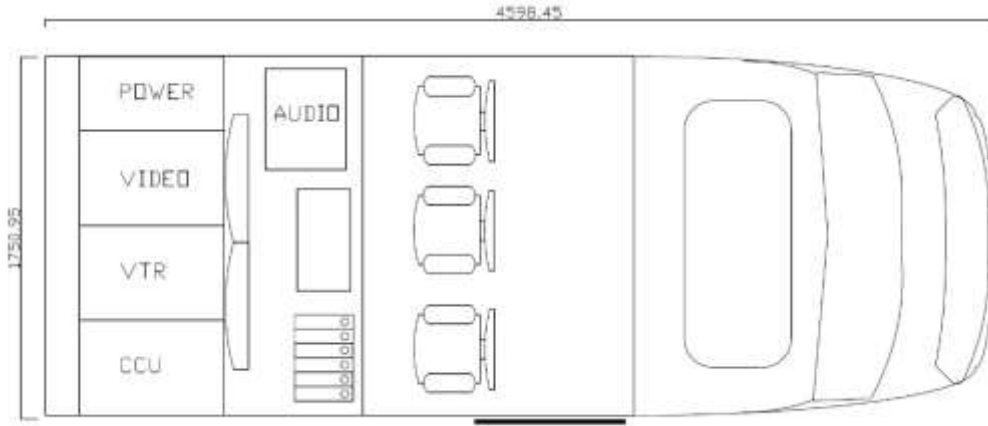

OB2

Outside Broadcasting Van

RESİM MASASI

Adet

Ross Crossover 12 Ch HD-SD Resim Masası

1

KAMERA

Adet