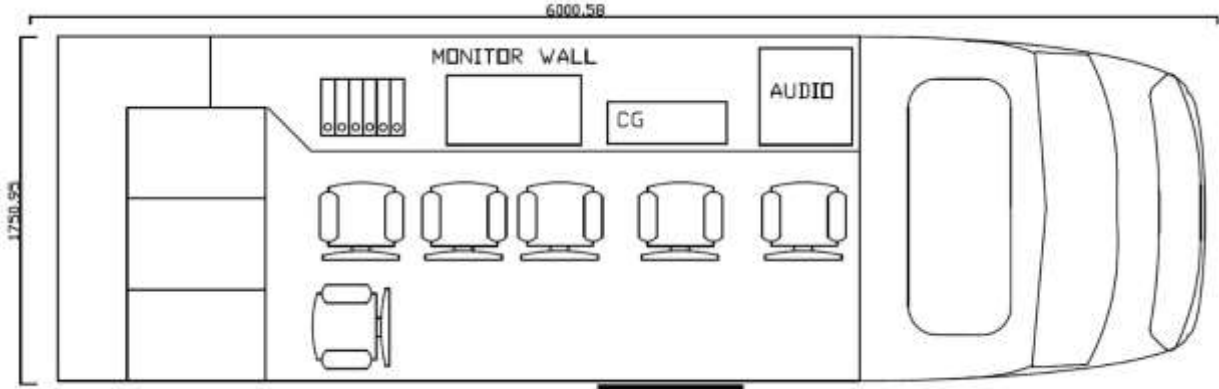

## RESİM MASASI

Adet

Ross Crossover 12 Ch HD-SD Resim masası

1